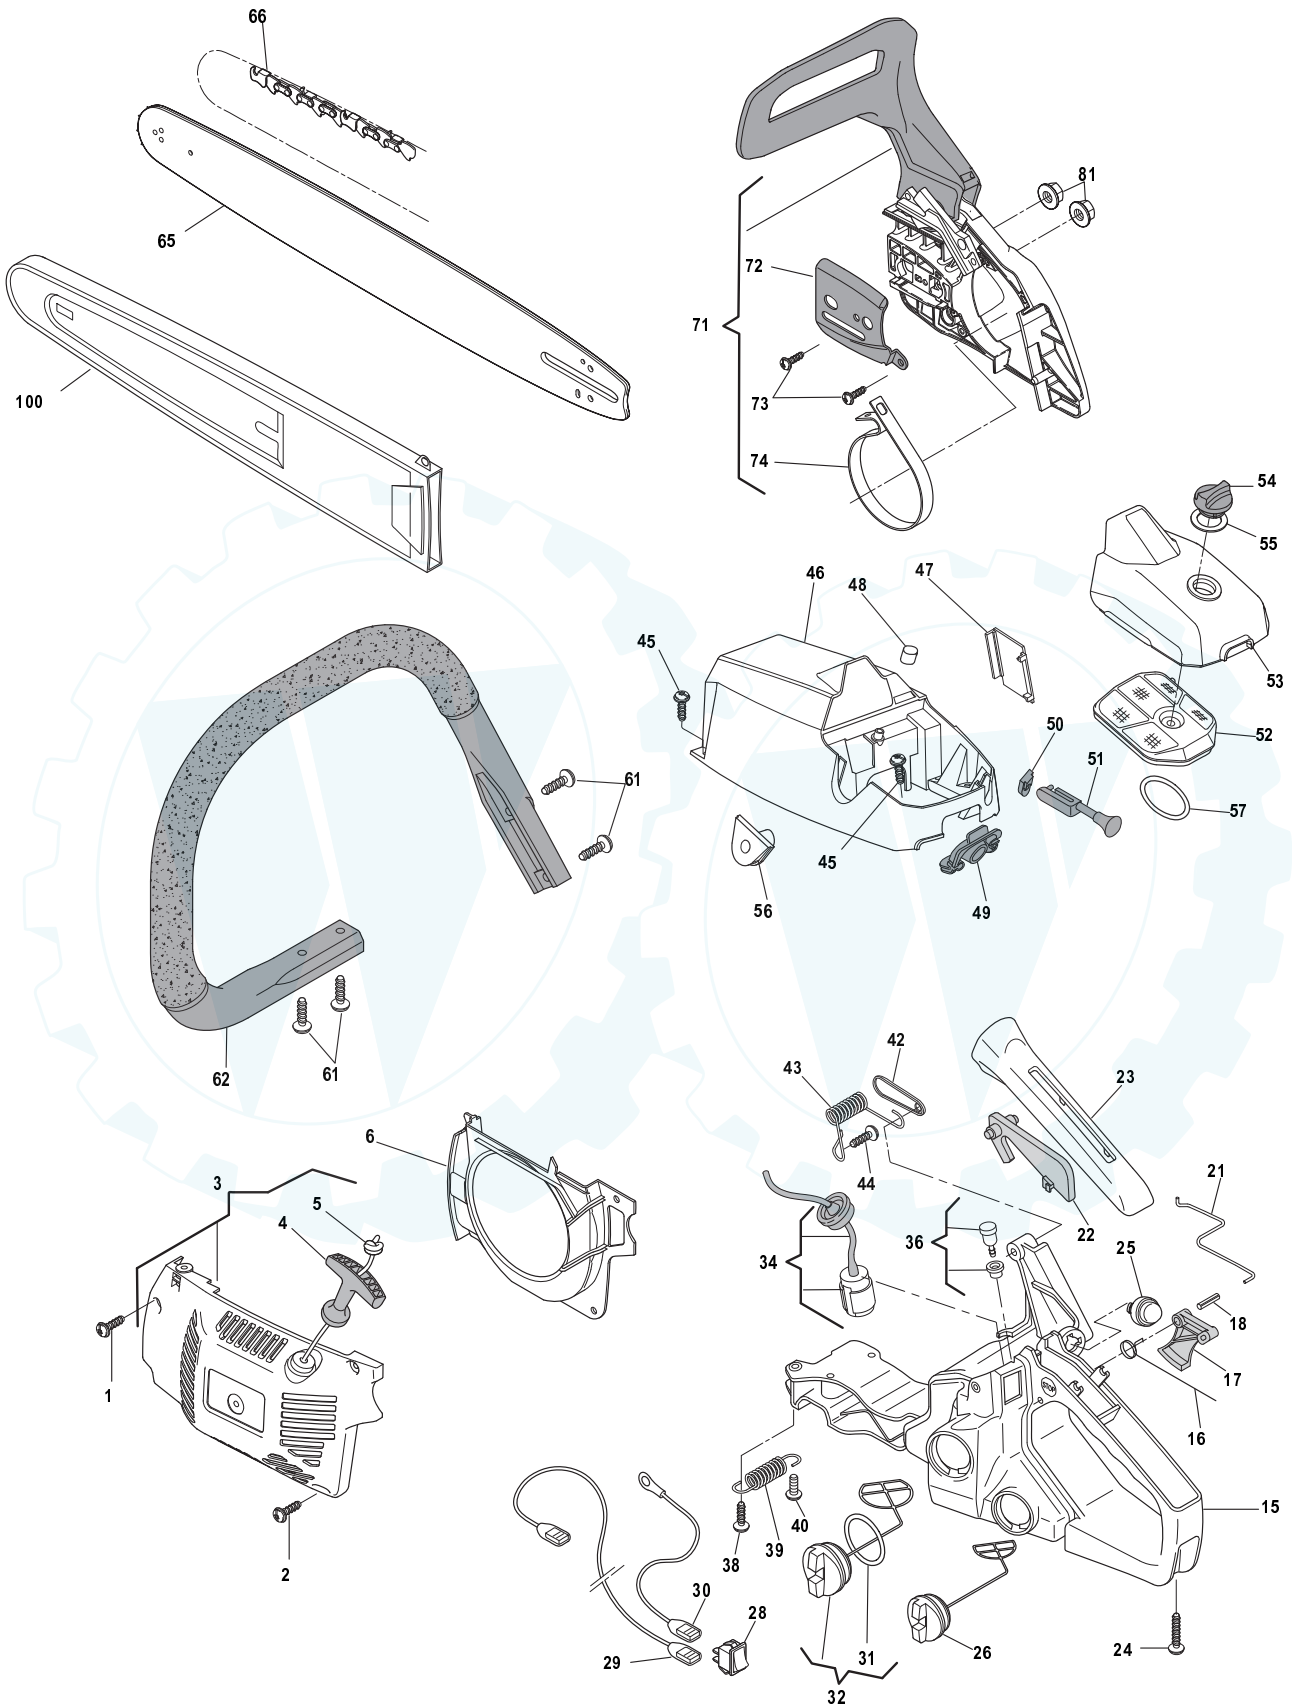

N.	CODE	Q.TY	DESCRIZIONE	DESCRIPTION	DESCRIPTION	BESCHREIBUNG	REMARKS
1	6981436	1	DADO	NUT	ECROU	MUTTER	
2	6981366	1	ASS. VOLANO MAGNETE	FLYWHEEL ASSY	VOLANT AIMANT	SCHWUNGRAD MAGNET	
3	6981351	1	CARTER MOTORE	CRANKASE	CARTER MOTEUR	MOTORABDECKUNG	
4	6981355	1	ANELLO DI TENUTA	SEAL RING	ANNEAU DE TENUE	DICHTRING	
5	6981412	2	CUSCINETTO	BEARING	ROULEMENT	LAGER	
6	6981353	1	GUARNIZIONE	GASKET	GARNITURE	DICHTUNG	
7	6981315	1	ANELLO ELASTICO	ELASTIC RING	ANNEAU ÉLASTIQUE	ELASTISCHER RING	
8	6981354	1	ANELLO DI TENUTA	SEAL RING	ANNEAU DE TENUE	DICHTRING	
9	6981316	2	PRIGIONIERO BARRA	STUD	PRISONNIER GUIDE	STIFTSCHRAUBE STANGE	
10	6981435	4	VITE	SCREW	VIS	SCHRAUBE	
11	6981360	1	ASS. ALBERO MOTORE	CRANKSHAFT	ARBRE MOTEUR	SET MOTORWELLE	
12	6981359	2	RONDELLA	WASHER	RONDELLE	UNTERLEGSSCHEIBE	
13	6981361	1	CUSCINETTO	BEARING	ROUL. À BILLES	KUGELLAGER	
14	6981358	2	FERMO SPINOTTO	WASHER, PISTON PIN	CIRCLIP POINTEAU	ANSCHLAG ZAPFEN	
15	6981357	1	SPINOTTO PISTONE	PISTON PIN	POINTEAU PISTON	KOLBENBOLZEN	
16	6981362	1	PISTONE	PISTON	PISTON	KOLBEN	
17	6981356	1	FASCIA ELASTICA	PISTON RING	COLLIER ÉLASTIQUE	KOLBENRING	
18	6981346	1	GUARNIZIONE	GASKET	GARNITURE	DICHTUNG	
19	6981338	1	ASS. CILINDRO	CYLINDER ASSY	ENS.CYLINDRE	SET ZYLINDER	
20	6981314	1	LINGUETTA VOLANO	FLYWHEEL KEY	LANGUETTE VOLANT	LASCHE SCHWUNGRAD	
21	6981352	1	CARTER MOTORE	CRANKASE	CARTER MOTEUR	MOTORABDECKUNG	
24	3210024	1	CANDELA	SPARK PLUG	BOUGIE	ZÜNDKERZE	
25	6981434	4	VITE	SCREW	VIS	SCHRAUBE	
26	6981433	2	VITE	SCREW	VIS	SCHRAUBE	
27	6981370	1	BOBINA ELETTRONICA	ELECTRONIC COIL	BOBINE ÉLECTRONIQUE	ELEKTRONIKSPULE	
30	6981339	2	VITE	SCREW	VIS	SCHRAUBE	
31	6981347	1	GUARNIZIONE	GASKET	GARNITURE	DICHTUNG	
32	6981364	1	ASS. SILENZIATORE	MUFFLER ASSY	SILENCIEUX	SET SCHALLDÄMPFER	
33	6981365	1	DEFLETTORE	DEFLECTOR	DEFLECTEUR	ABWEISER	
34	6981429	1	VITE	SCREW	VIS	SCHRAUBE	
35	6981430	2	DADO	NUT	ECROU	MUTTER	
41	6981348	1	GUARNIZIONE	GASKET	GARNITURE	DICHTUNG	
43	6981344	1	COLLETTORE ASPIRAZIONE	INTAKE MANIFOLD	COLLECTEUR D'ASPIRATION	KOLLEKTOR ANSAUGUNG	
44	6981349	1	GUARNIZIONE	GASKET	GARNITURE	DICHTUNG	
45	6981363	1	CARBURATORE	CARBURETTOR	CARBURATEUR	VERGASER	
46	6981337	1	VITE	SCREW	VIS	SCHRAUBE	
47	6981336	1	COLLETTORE ARIA	AIR MANIFOLD	COLLECTEUR AIR	LUFTKOLLEKTOR	
48	6981343	2	VITE	SCREW	VIS	SCHRAUBE	
50	6981373	1	ASS. FRIZIONE	CLUTCH ASS.Y	FRICITION	SET KUPPLUNG	
51	6981375	1	MOLLA	SPRING	RESSORT	FEDER	
52	6981432	1	RASAMENTO CAMPANA	SPROCKET WASHER	RONDELLE CLOCHE	SCHEIBE GLOCKE	
53	6981374	1	ASS.CAMPANA FRIZIONE	DRUM ASS'Y, CLUTCH	CLOCHE FRICTION	SET KUPPLUNGSGLOCKE	
54	6981335	1	GABBIAA RULLI	NEEDLE BEARING	CAGE À ROULEMENTS	WALZENKÄFIG	
55	6981376	1	ASS. POMPA OLIO	OIL PUMP ASSY	POMPE À HUILE	SET ÖLPUMPE	
56	6981408	1	VITE SENZA FINE	FEMALE SCREW	VIS SANS FIN	ENDLOSSCHRAUBE	
57	6981342	2	VITE	SCREW	VIS	SCHRAUBE	
58	6981326	1	COPERCHIO POMPA	COVER PUMP	COUVERCLE POMPE	DECKEL ÖLPUMPE	
59	6981342	2	VITE	SCREW	VIS	SCHRAUBE	
60	6981340	1	TUBO	TUBE	TUBE	ROHR	
61	6981328	1	TUBO PESCANTE OLIO	PICKUP OIL	TUYAU PLONGEUR HUILE	TREISTOFFZUFUHR	
62	6981422	1	ASS. FILTRO OLIO	OIL FILTER ASS.Y	FILTRE À HUILE	SET ÖLFILTER	
63	6981410	1	RONDELLA	WASHER	RONDELLE	UNTERLEGSSCHEIBE	
71	6981429	4	VITE	SCREW	VIS	SCHRAUBE	
74	6981333	1	TAPPO PER GOMMINO ANTIVIB	CAP	BOUCH. POUR CAOUT. ANTI-VIB.	STOPFEN	
75	6981426	2	VITE	SCREW	VIS	SCHRAUBE	
76	6981406	1	GOMMINO ANTIVIBRANTE	SHOCK ABSORBER	CAOUTCHouc ANTI-VIBRATIONS	SCHWINGUNGSDÄMPFER	
77	6981407	1	GOMMINO ANTIVIBRANTE	SHOCK ABSORBER	CAOUTCHouc ANTI-VIBRATIONS	SCHWINGUNGSDÄMPFER	
78	6981334	1	TAPPO PER GOMMINO ANTIVIB	CAP	BOUCH. POUR CAOUT. ANTI-VIB.	STOPFEN	
81	6981341	1	FERMACATENA	CHAIN GUARD	BUTÉE CHAÎNE	KETTENSTOP	
82	6981429	1	VITE	SCREW	VIS	SCHRAUBE	
83	6981431	1	VITE	SCREW	VIS	SCHRAUBE	
84	6981345	1	PIASTRINA	PLATE	PLAQUE	PLATTE	
85	6981350	1	VITE TENDICATENA	SCREW	VIS	SCHRAUBE	
86	6981317	1	TASSELLO TENDICATENA	BAR ADJUSTING BLOCK	GOUJON TENDEUR CHAÎNE	KETTENSANNER	